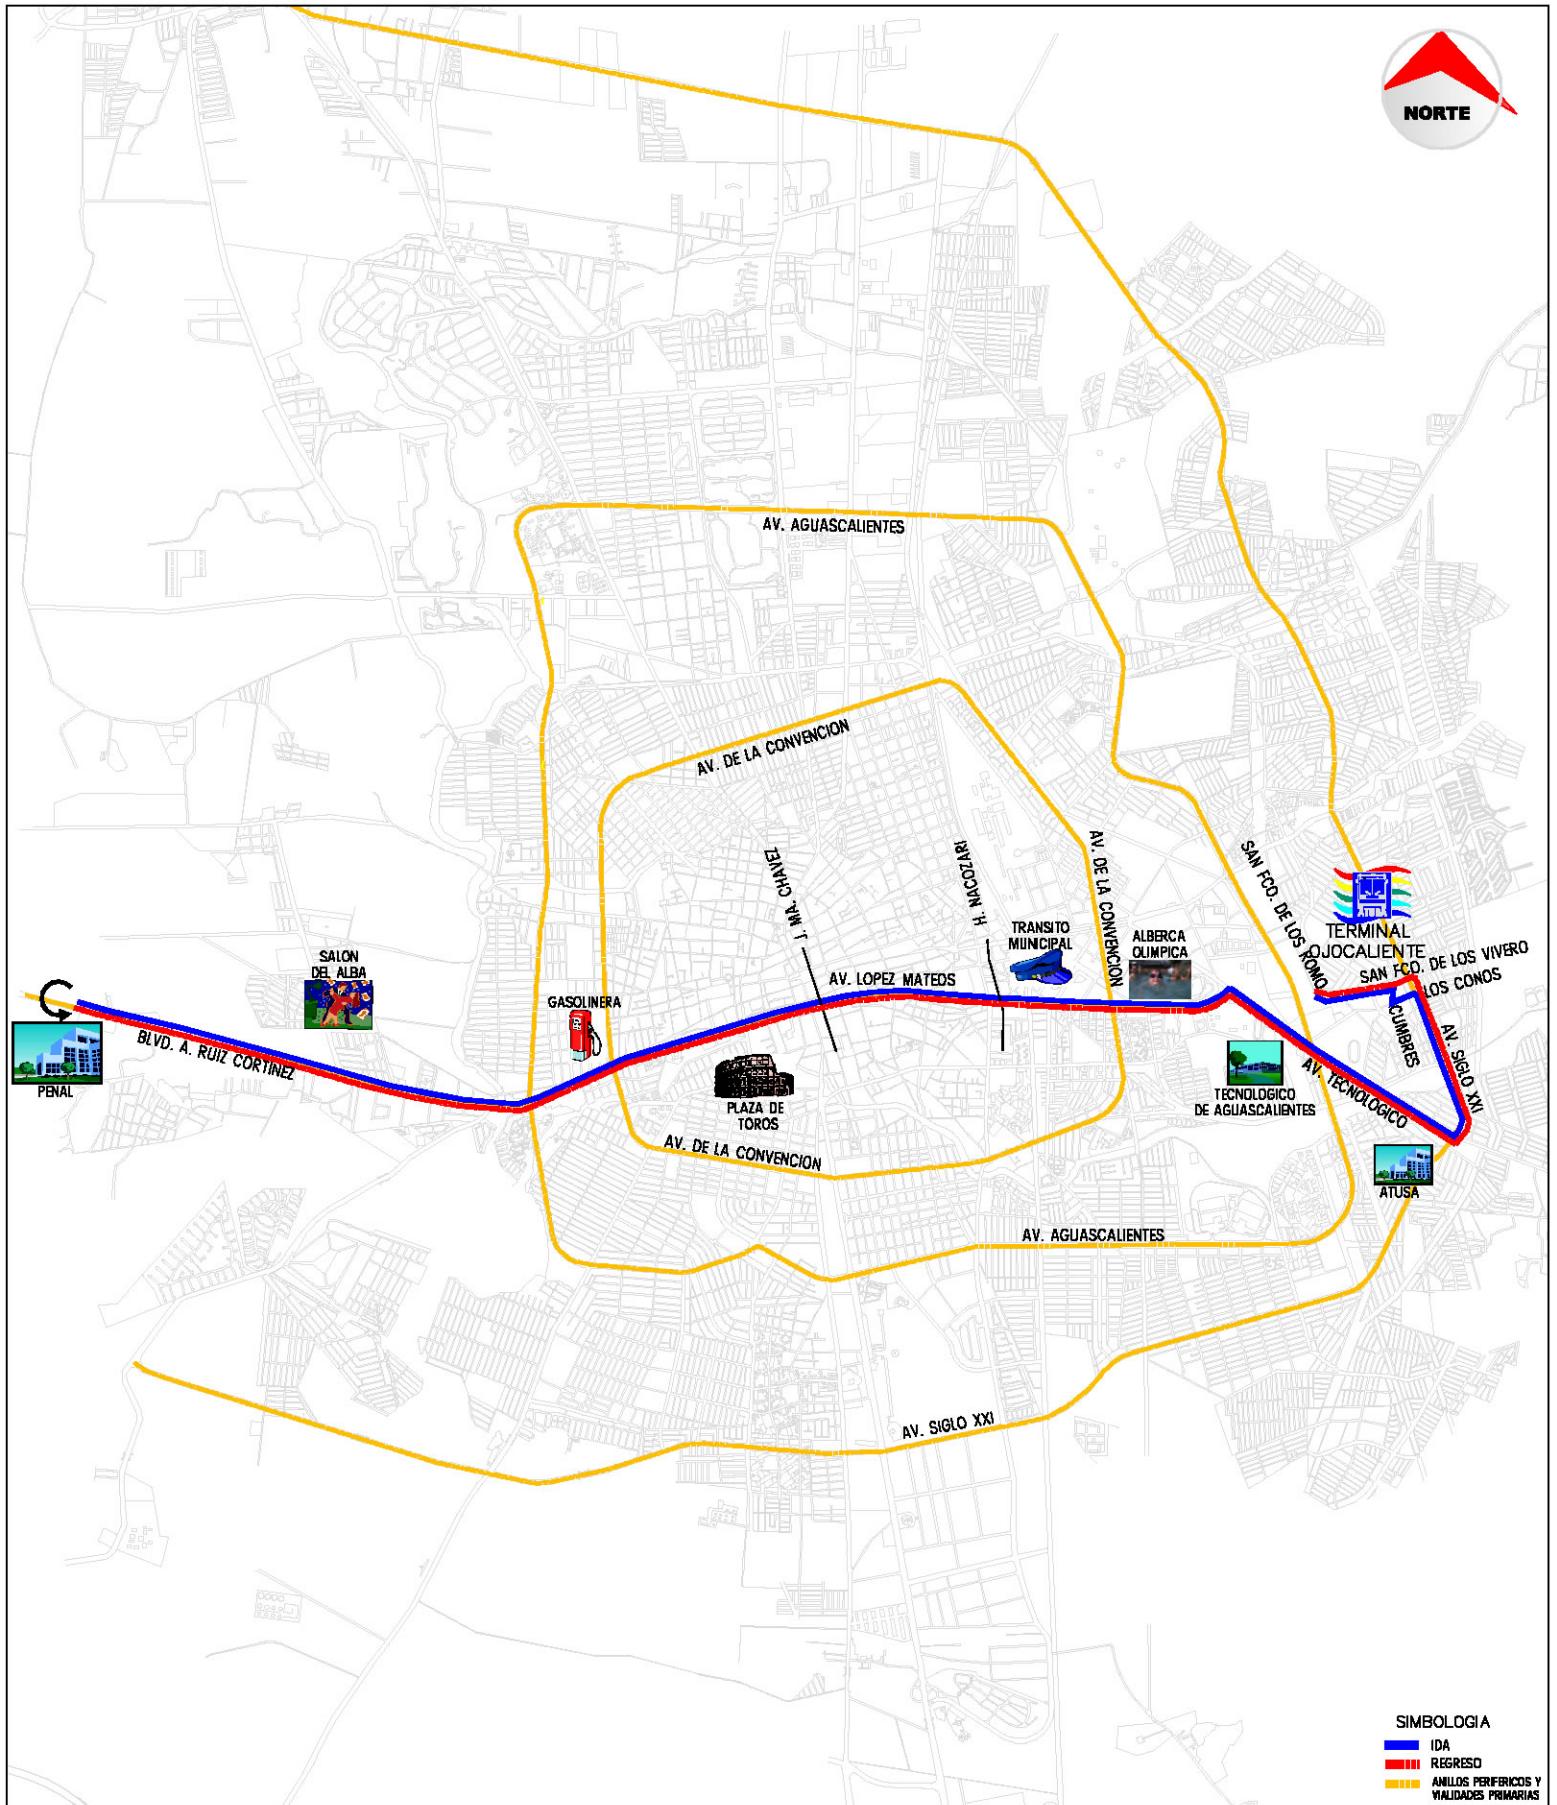

SECRETARÍA DE GESTIÓN URBANÍSTICA Y ORDENAMIENTO TERRITORIAL

RUTA

41

ORIGEN
FRACC. OJOCALIENTE I

DESTINO
PENAL (CIRCUITO)

- SIMBOLOGIA**
- Blue line: IDA
 - Red line: REGRESO
 - Yellow line: ANILLOS PERIFÉRICOS Y VIALIDADES PRIMARIAS