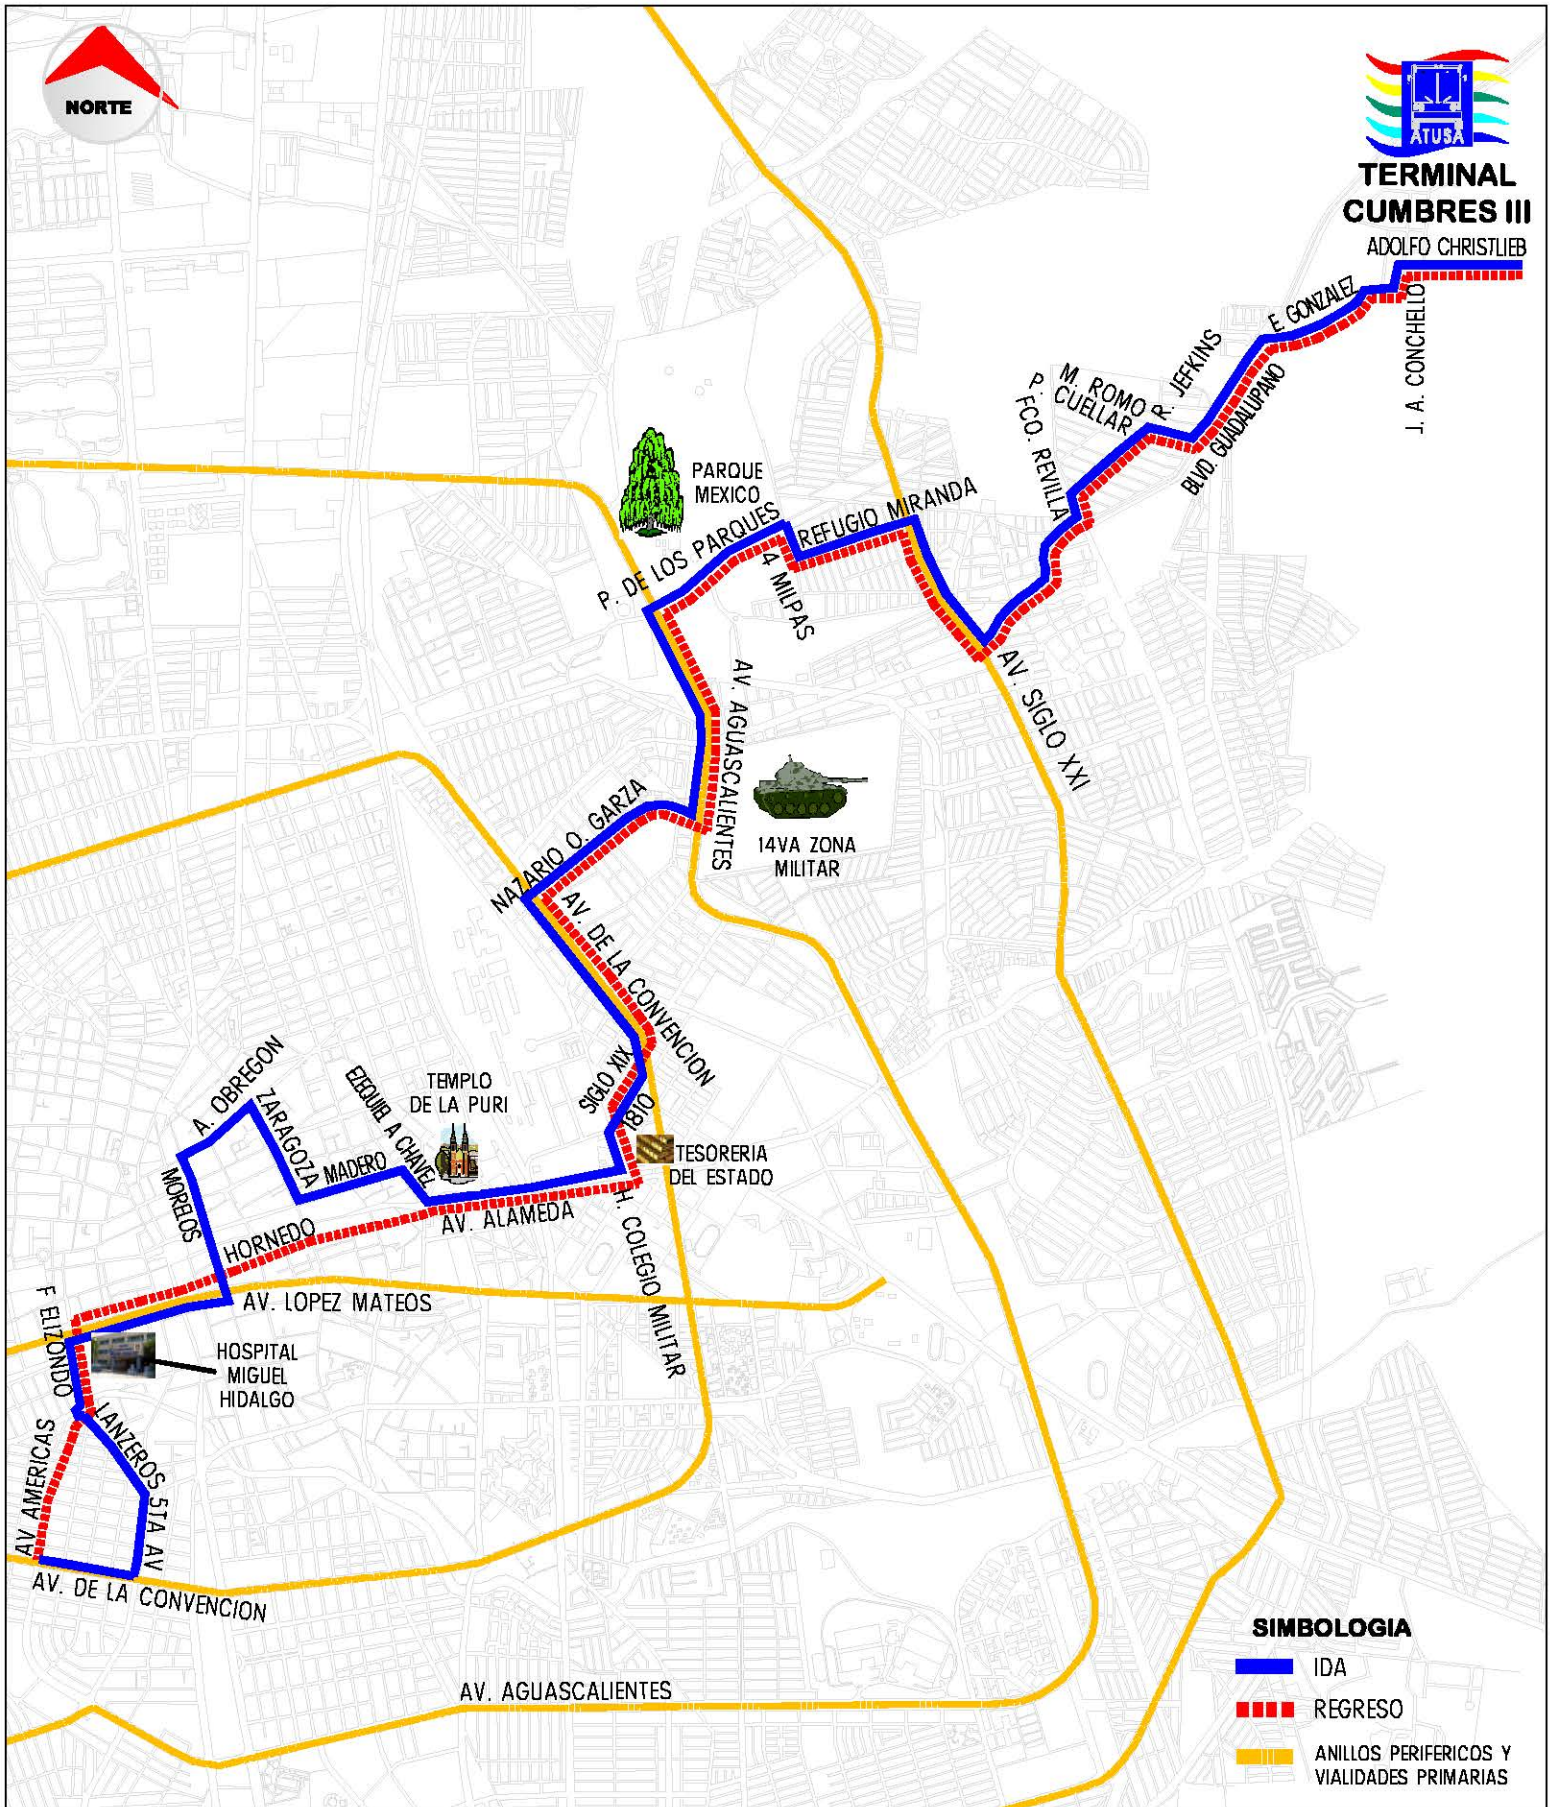

ORIGEN
CUMBRES III

DESTINO
LA CENTRAL (CIRCUITO)

**TERMINAL**  
**CUMBRES III**

ADOLFO CHRISTLIEB

J. A. CONCHELLO

**SIMBOLOGIA**

- █ IDA
- - - REGRESO
- █ ANILLOS PERIFERICOS Y VIALIDADES PRIMARIAS