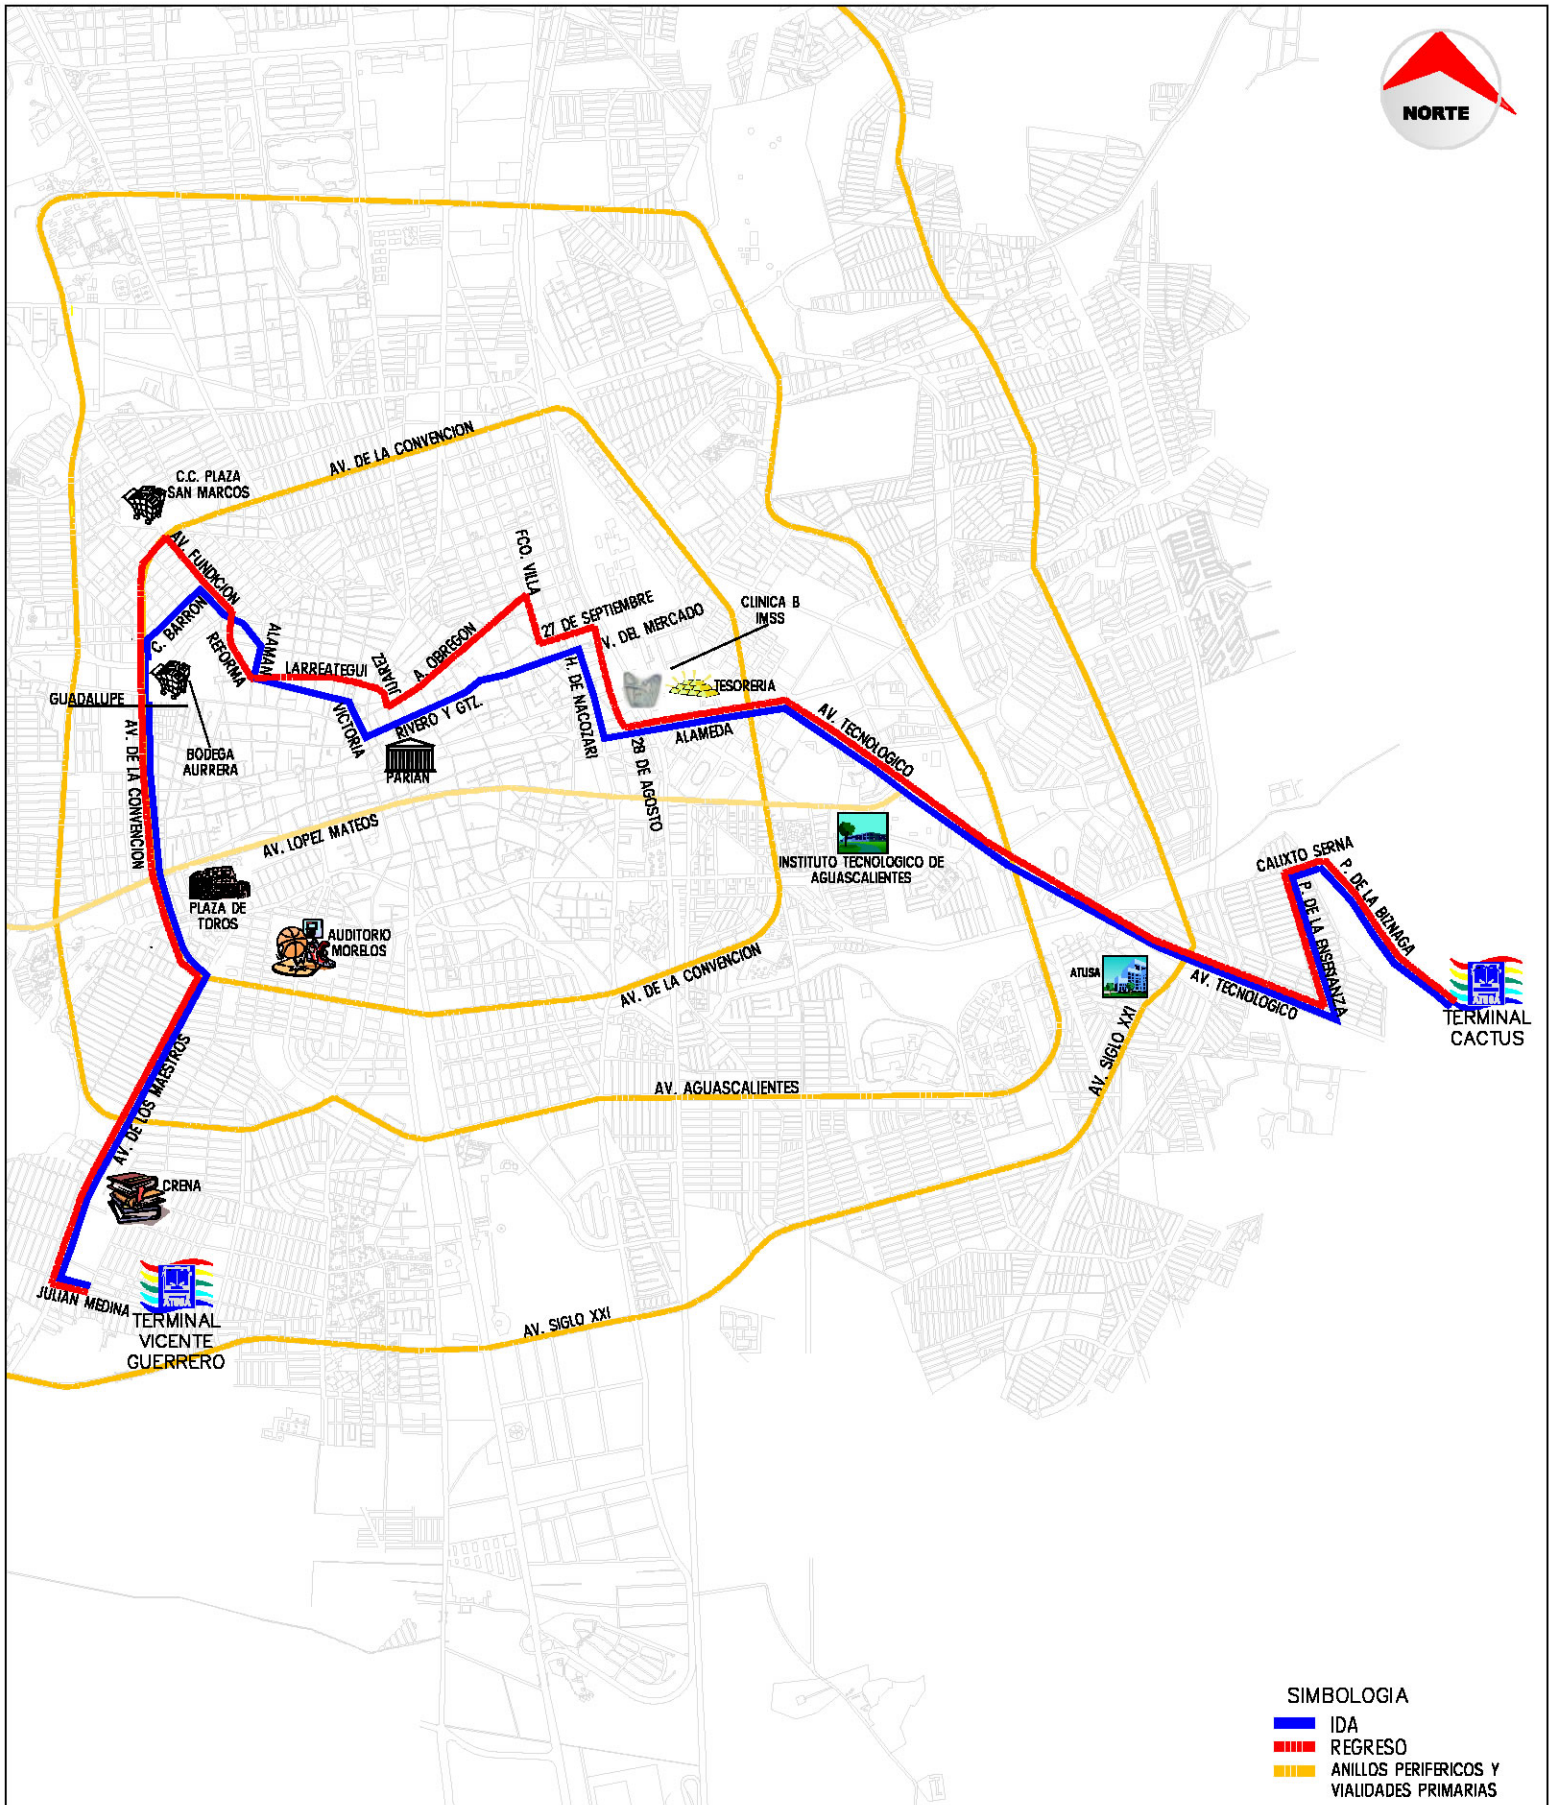

SECRETARÍA DE GESTIÓN URBANÍSTICA Y ORDENAMIENTO TERRITORIAL

RUTA

27

ORIGEN

FRACC. VICENTE GUERRERO

DESTINO

FRACC. CACTUS

SIMBOLOGIA

- IDA
- REGRESO
- ANILLOS PERIFERICOS Y VIAIDADES PRIMARIAS