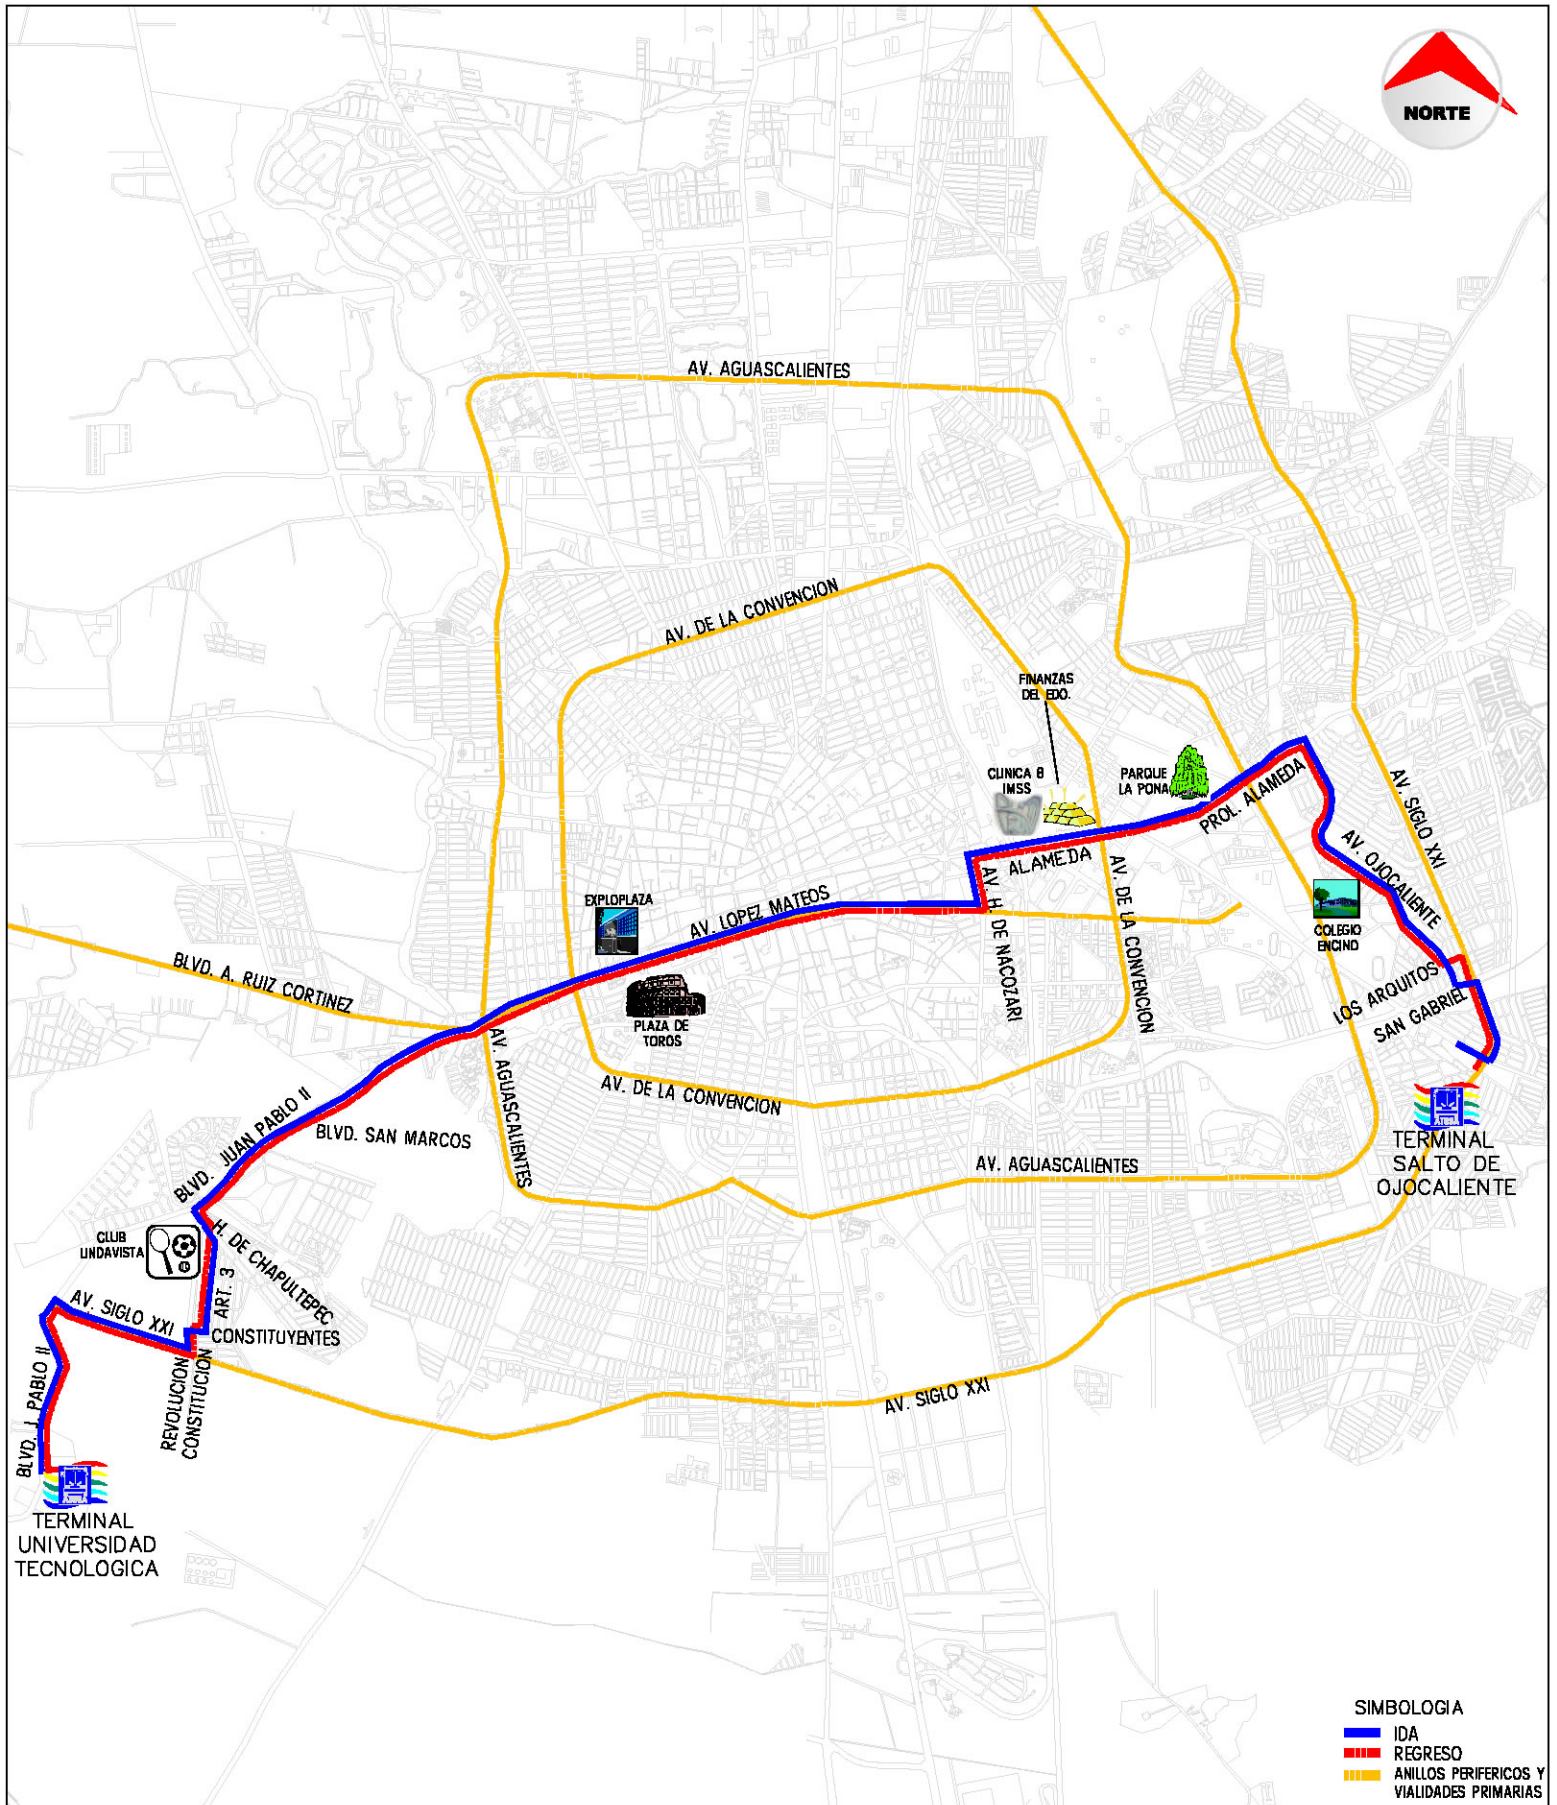

SECRETARÍA DE GESTIÓN URBANÍSTICA Y ORDENAMIENTO TERRITORIAL

RUTA

25

ORIGEN
FRACC. SALTO DE OJOCALIENTE

DESTINO
UNIVERSIDAD TECNOLÓGICA

SIMBOLOGIA

- IDA
- REGRESO
- ANILLOS PERIFERICOS Y VIALIDADES PRIMARIAS