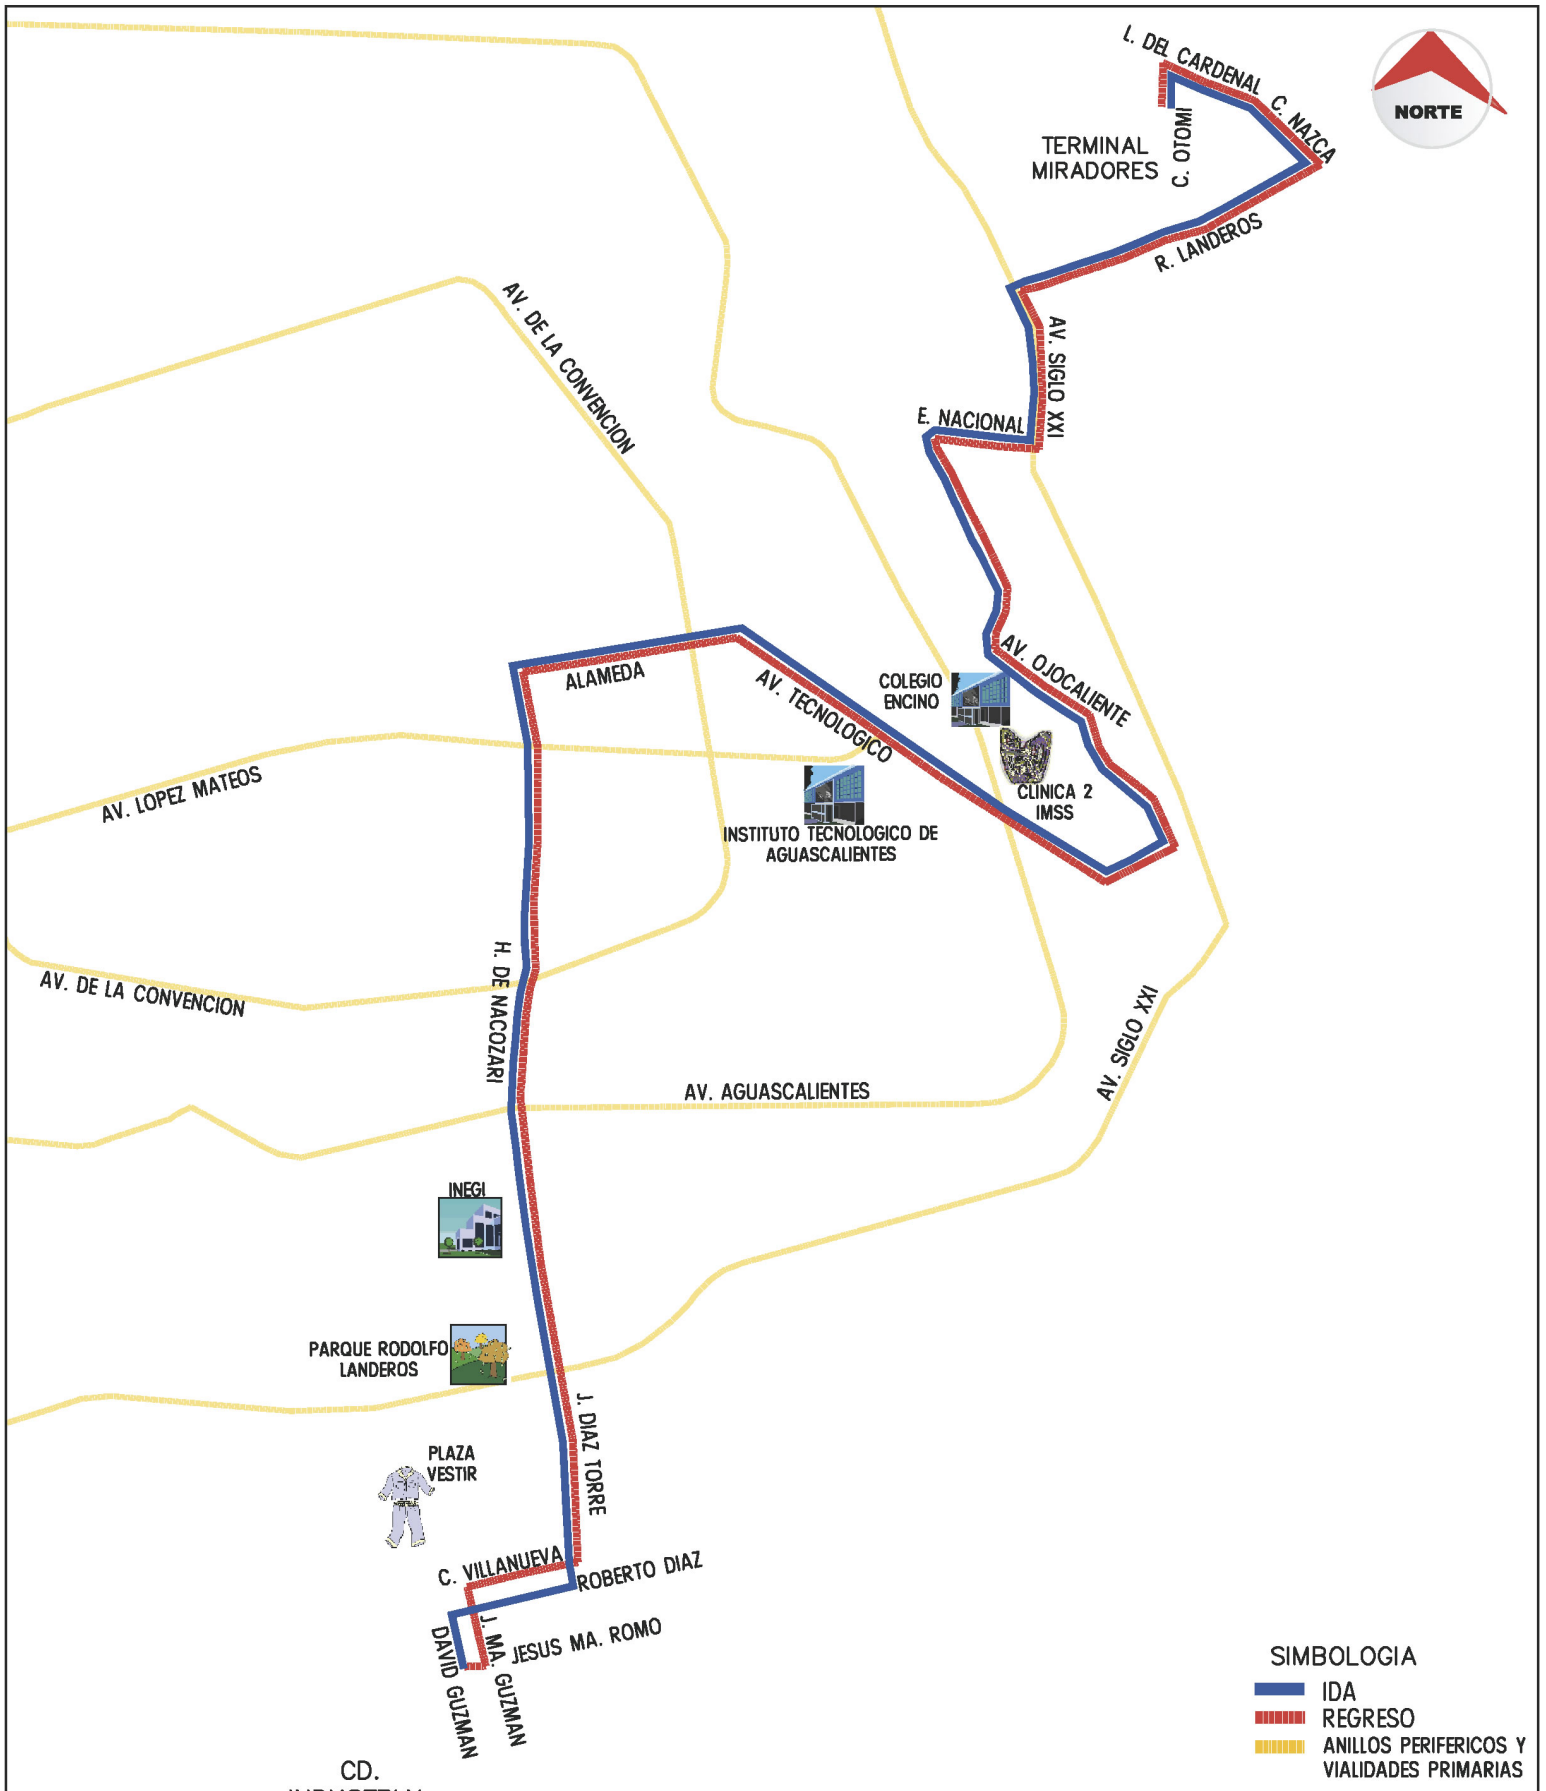

SECRETARÍA DE GESTIÓN URBANÍSTICA Y ORDENAMIENTO TERRITORIAL

RUTA

21

ORIGEN

FRACC. MIRADORES

DESTINO

CIUDAD INDUSTRIAL

- SIMBOLOGIA**
- IDA
  - REGRESO
  - - - ANILLOS PERIFERICOS Y VIALIDADES PRIMARIAS