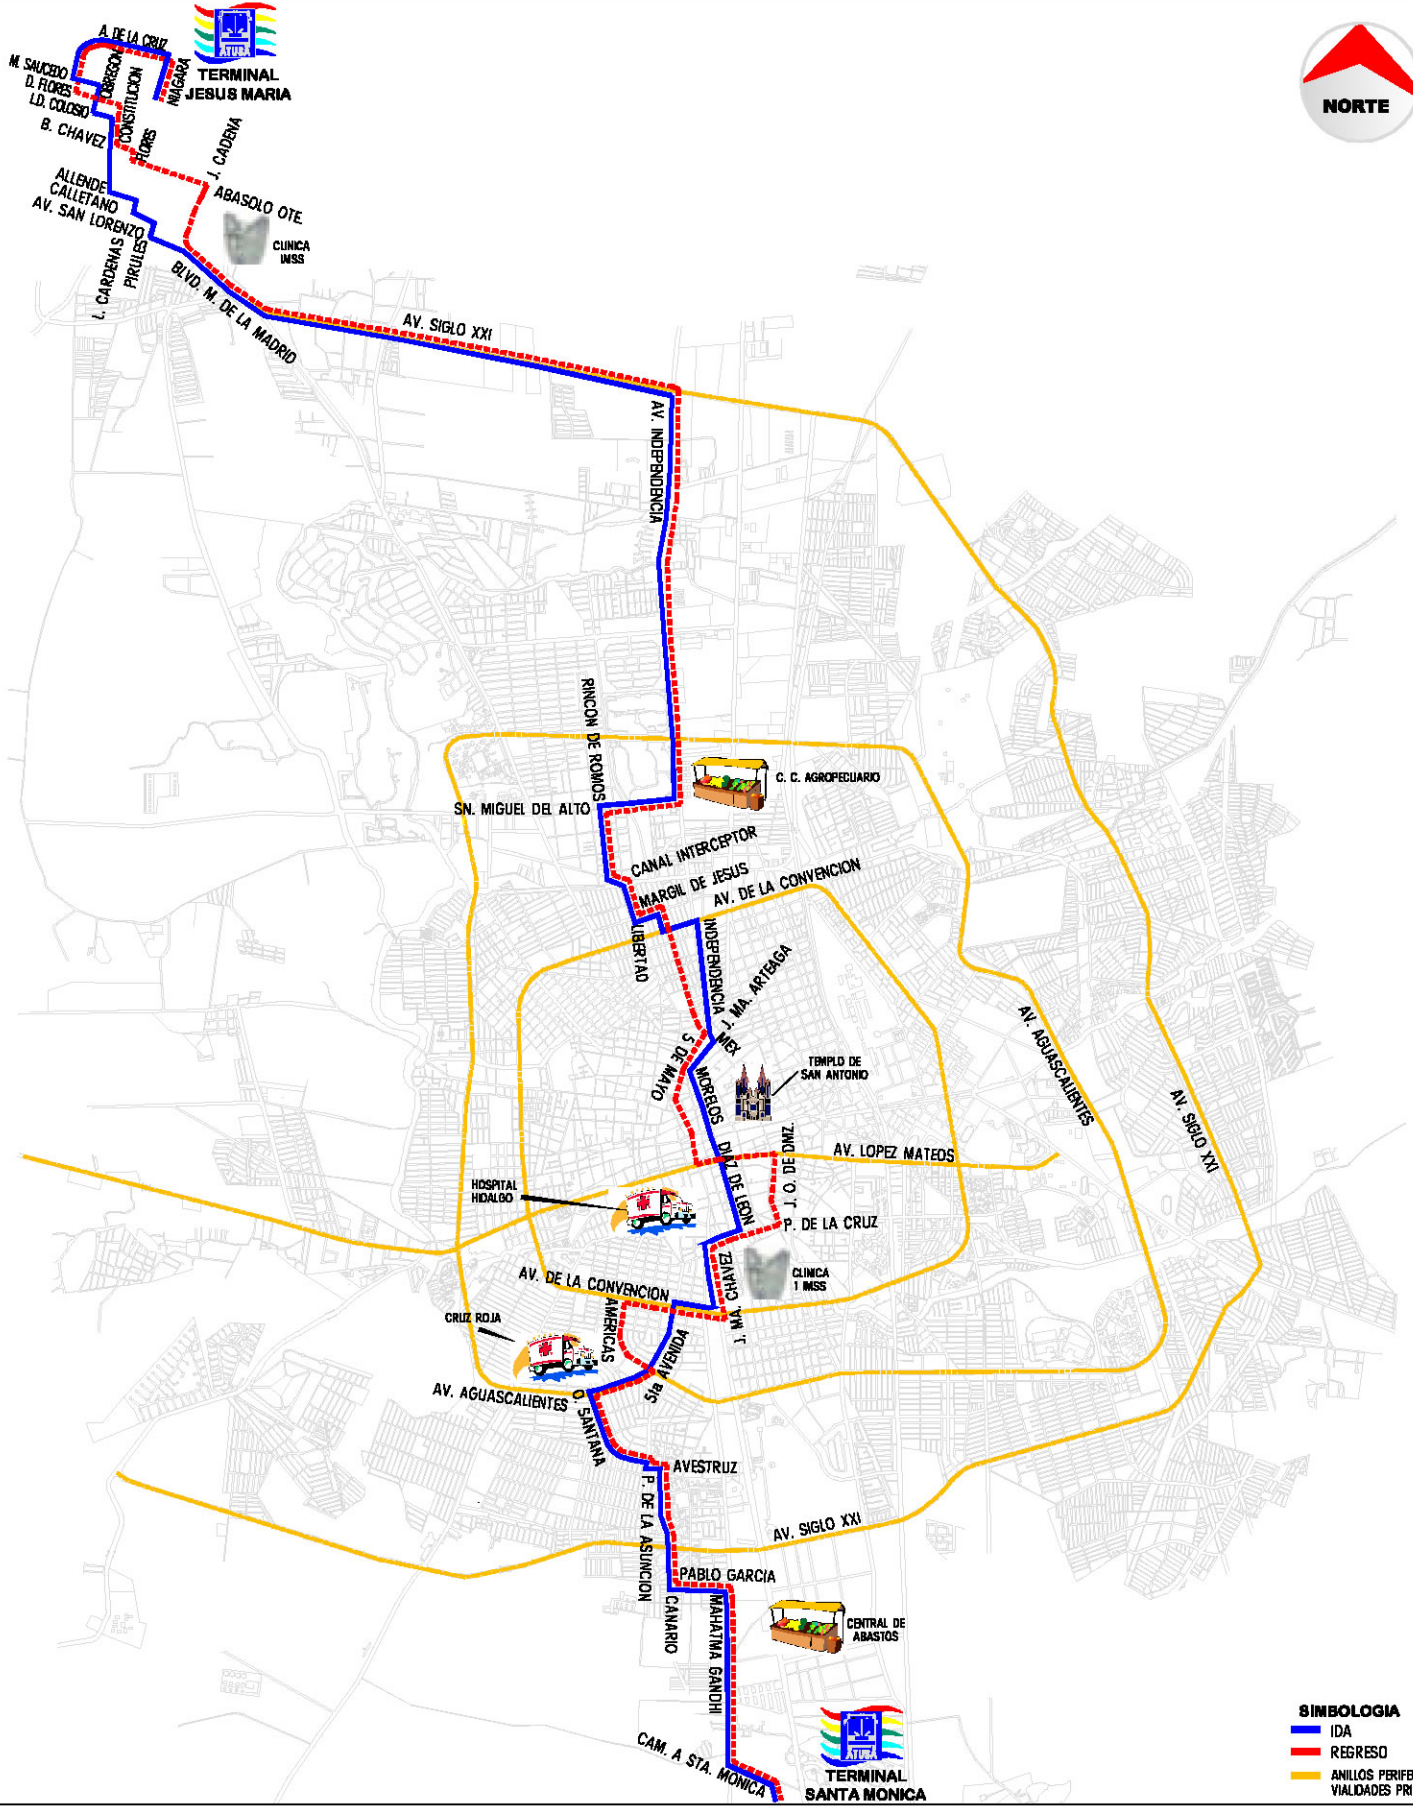

SECRETARÍA DE GESTIÓN URBANÍSTICA Y ORDENAMIENTO TERRITORIAL

RUTA

6

ORIGEN
JESUS MARIA

DESTINO
SANTA MONICA

SINBOLOGIA
 ■ IDA
 ■ REGRESO
 ■ ANILLOS PERIFERICOS Y VIALIDADES PRIMARIAS