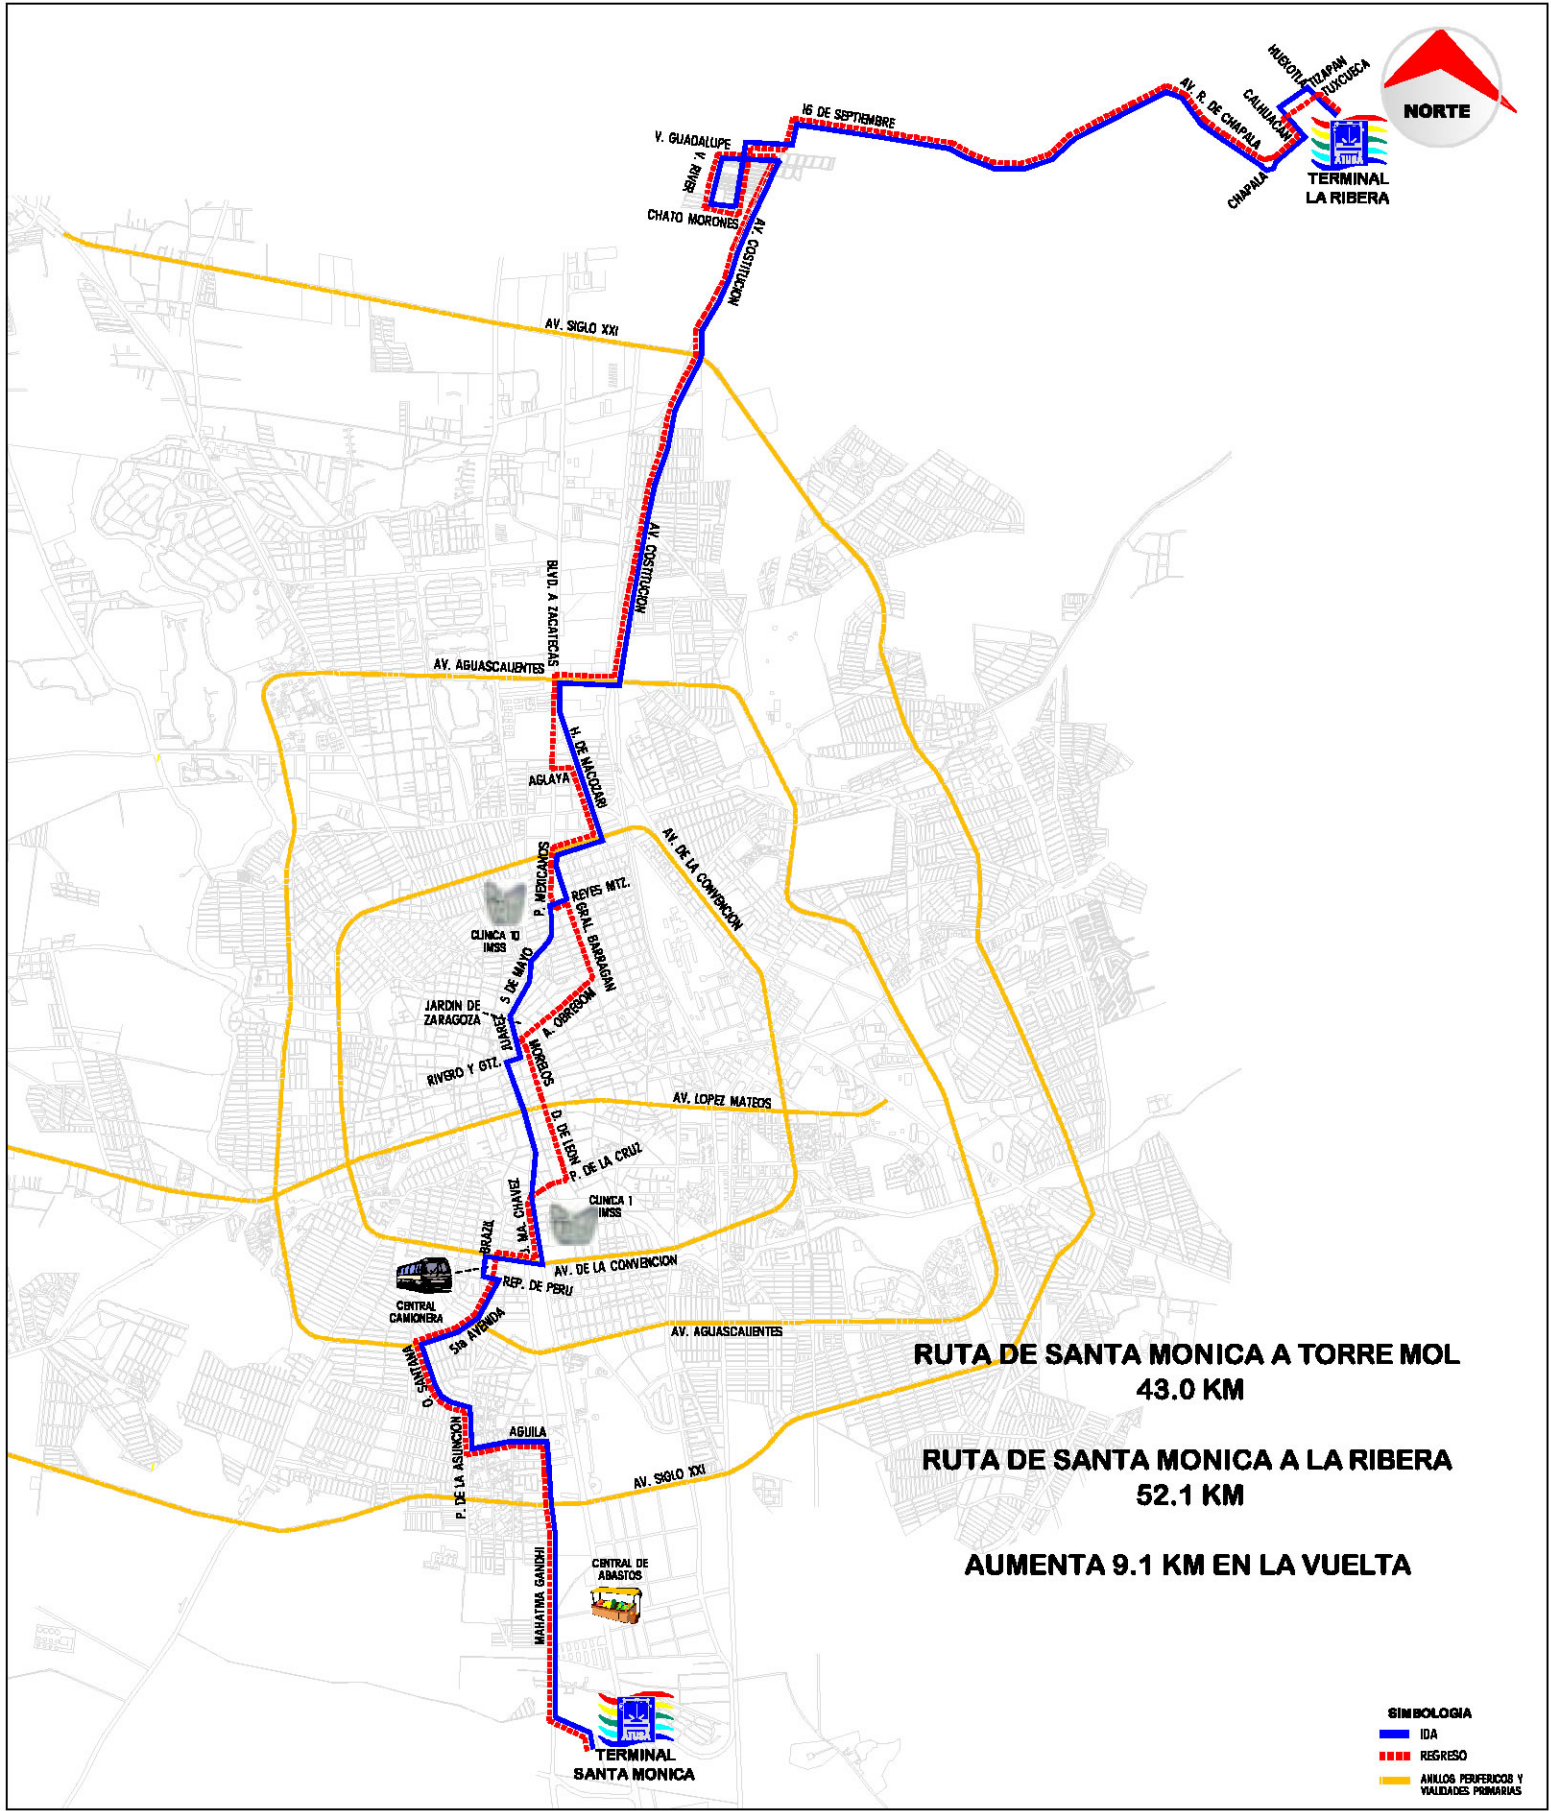

ORIGEN
SANTA MONICA

DESTINO
LA RIBERA

**RUTA DE SANTA MONICA A TORRE MOL**  
43.0 KM

**RUTA DE SANTA MONICA A LA RIBERA**  
52.1 KM

**AUMENTA 9.1 KM EN LA VUELTA**

- SIMBOLOGIA**
- IDA
  - REGRESO
  - ANILLOS PERIFERICOS Y VIALIDADES PRIMARIAS