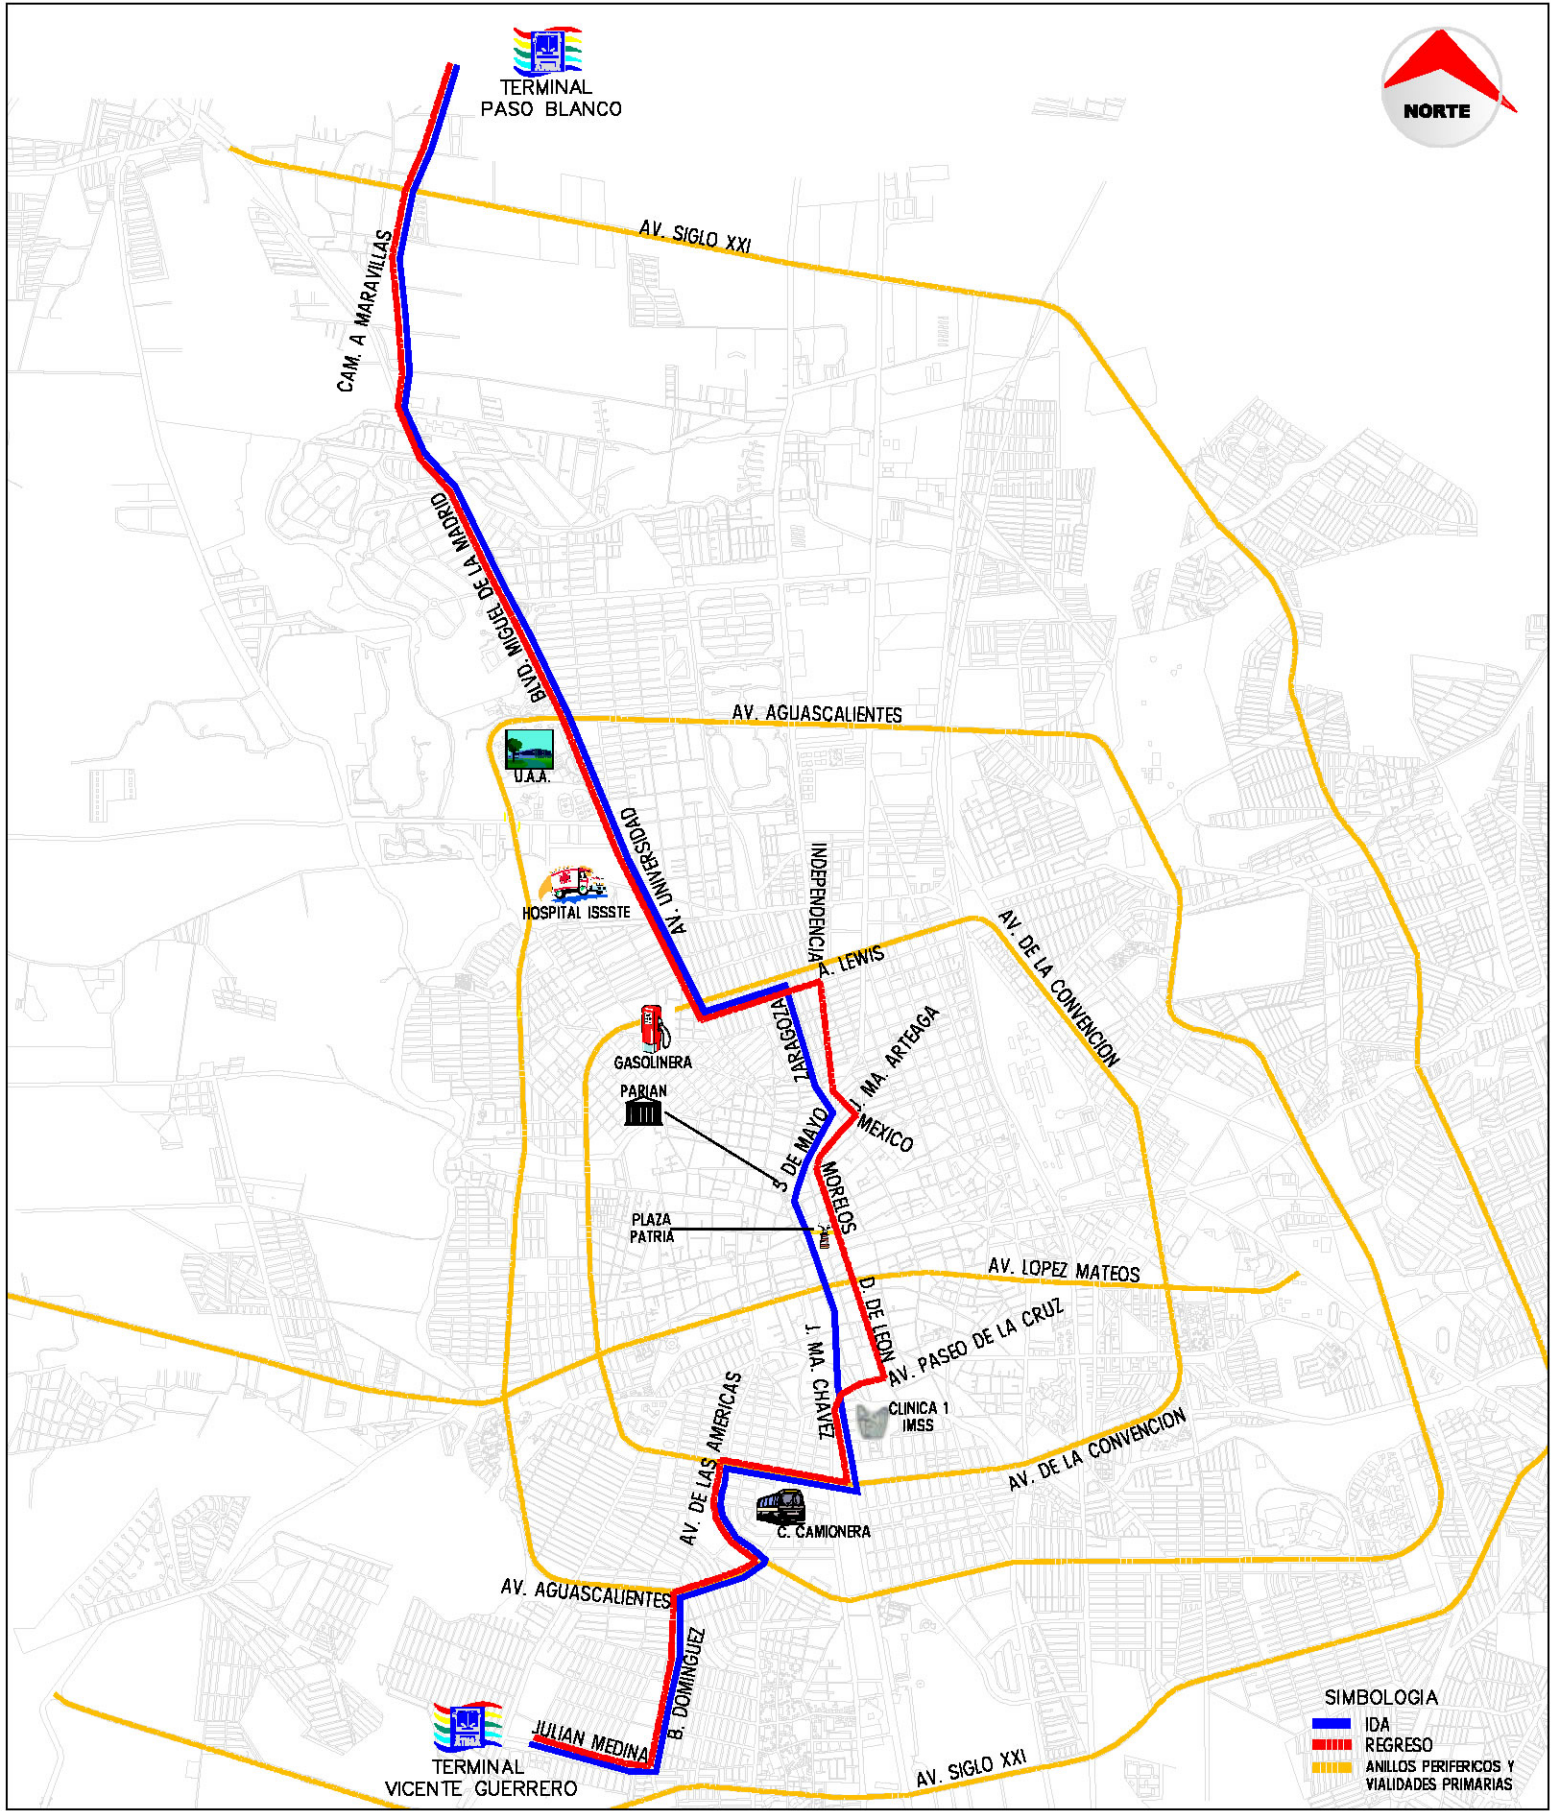

SECRETARÍA DE GESTIÓN URBANÍSTICA Y ORDENAMIENTO TERRITORIAL

RUTA

38

ORIGEN
FRACC. VICENTE GUERRERO

DESTINO
PASO BLANCO (JESUS MARIA)

SIMBOLOGIA

- █ IDA
- █ REGRESO
- █ ANILLOS PERIFERICOS Y VIALIDADES PRIMARIAS