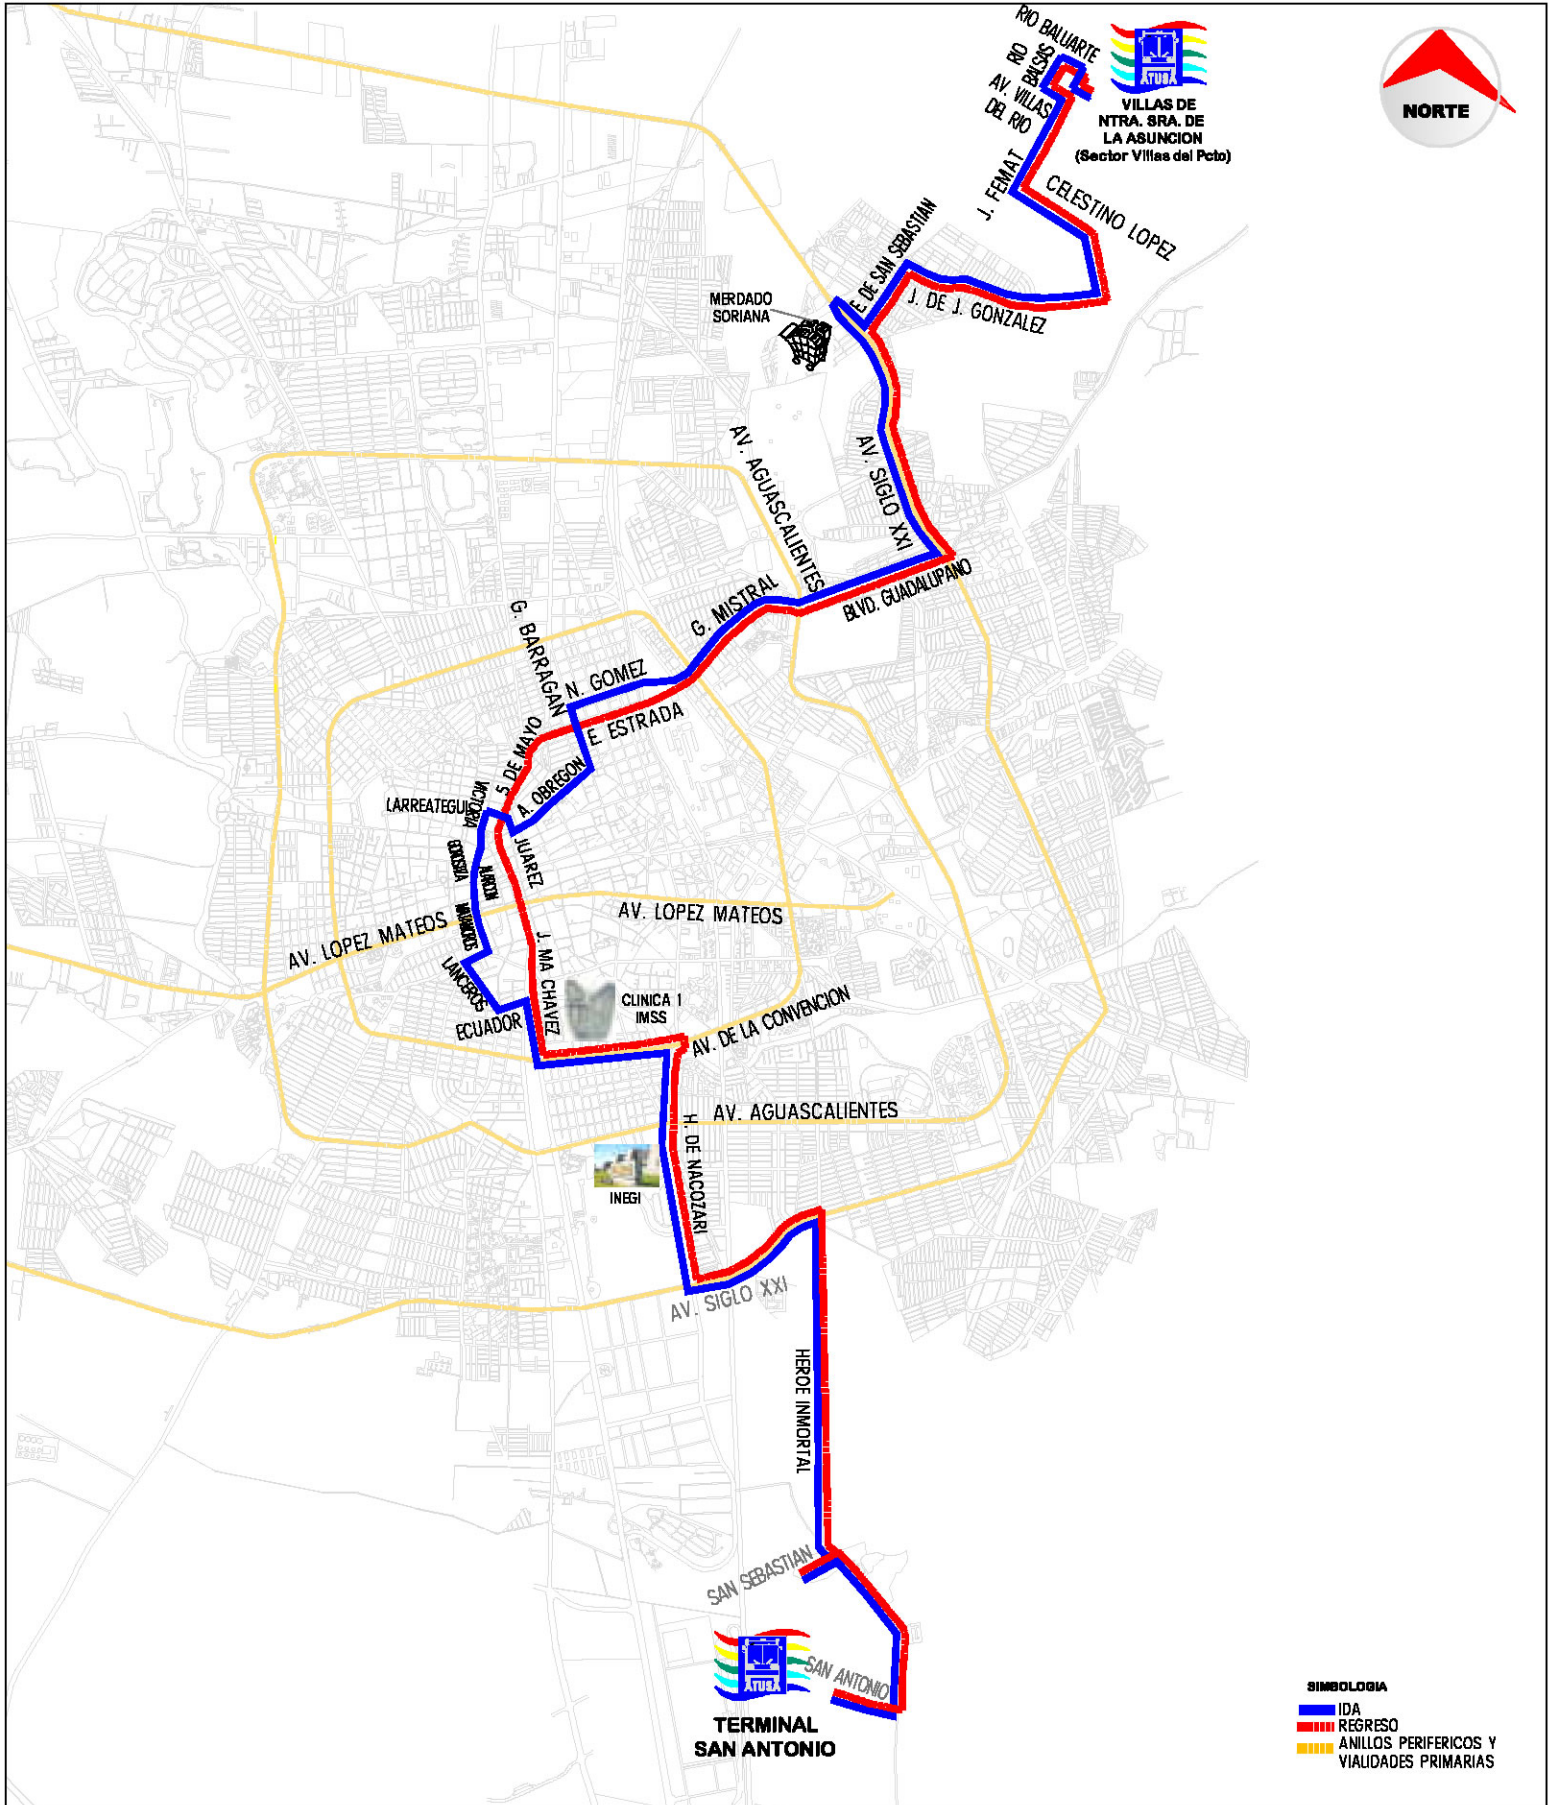

| ORIGEN  |
|---|
| FRACC. VILLAS DE NTRA. SRA. DE LA ASUNCIÓN "PUERTECITO" |

| DESTINO            |
|--------------------|
| FRACC. SAN ANTONIO |

- SIMBOLOGIA**
- IDA
  - REGRESO
  - ANILLOS PERIFERICOS Y VIAUDADES PRIMARIAS

TERMINAL SAN ANTONIO