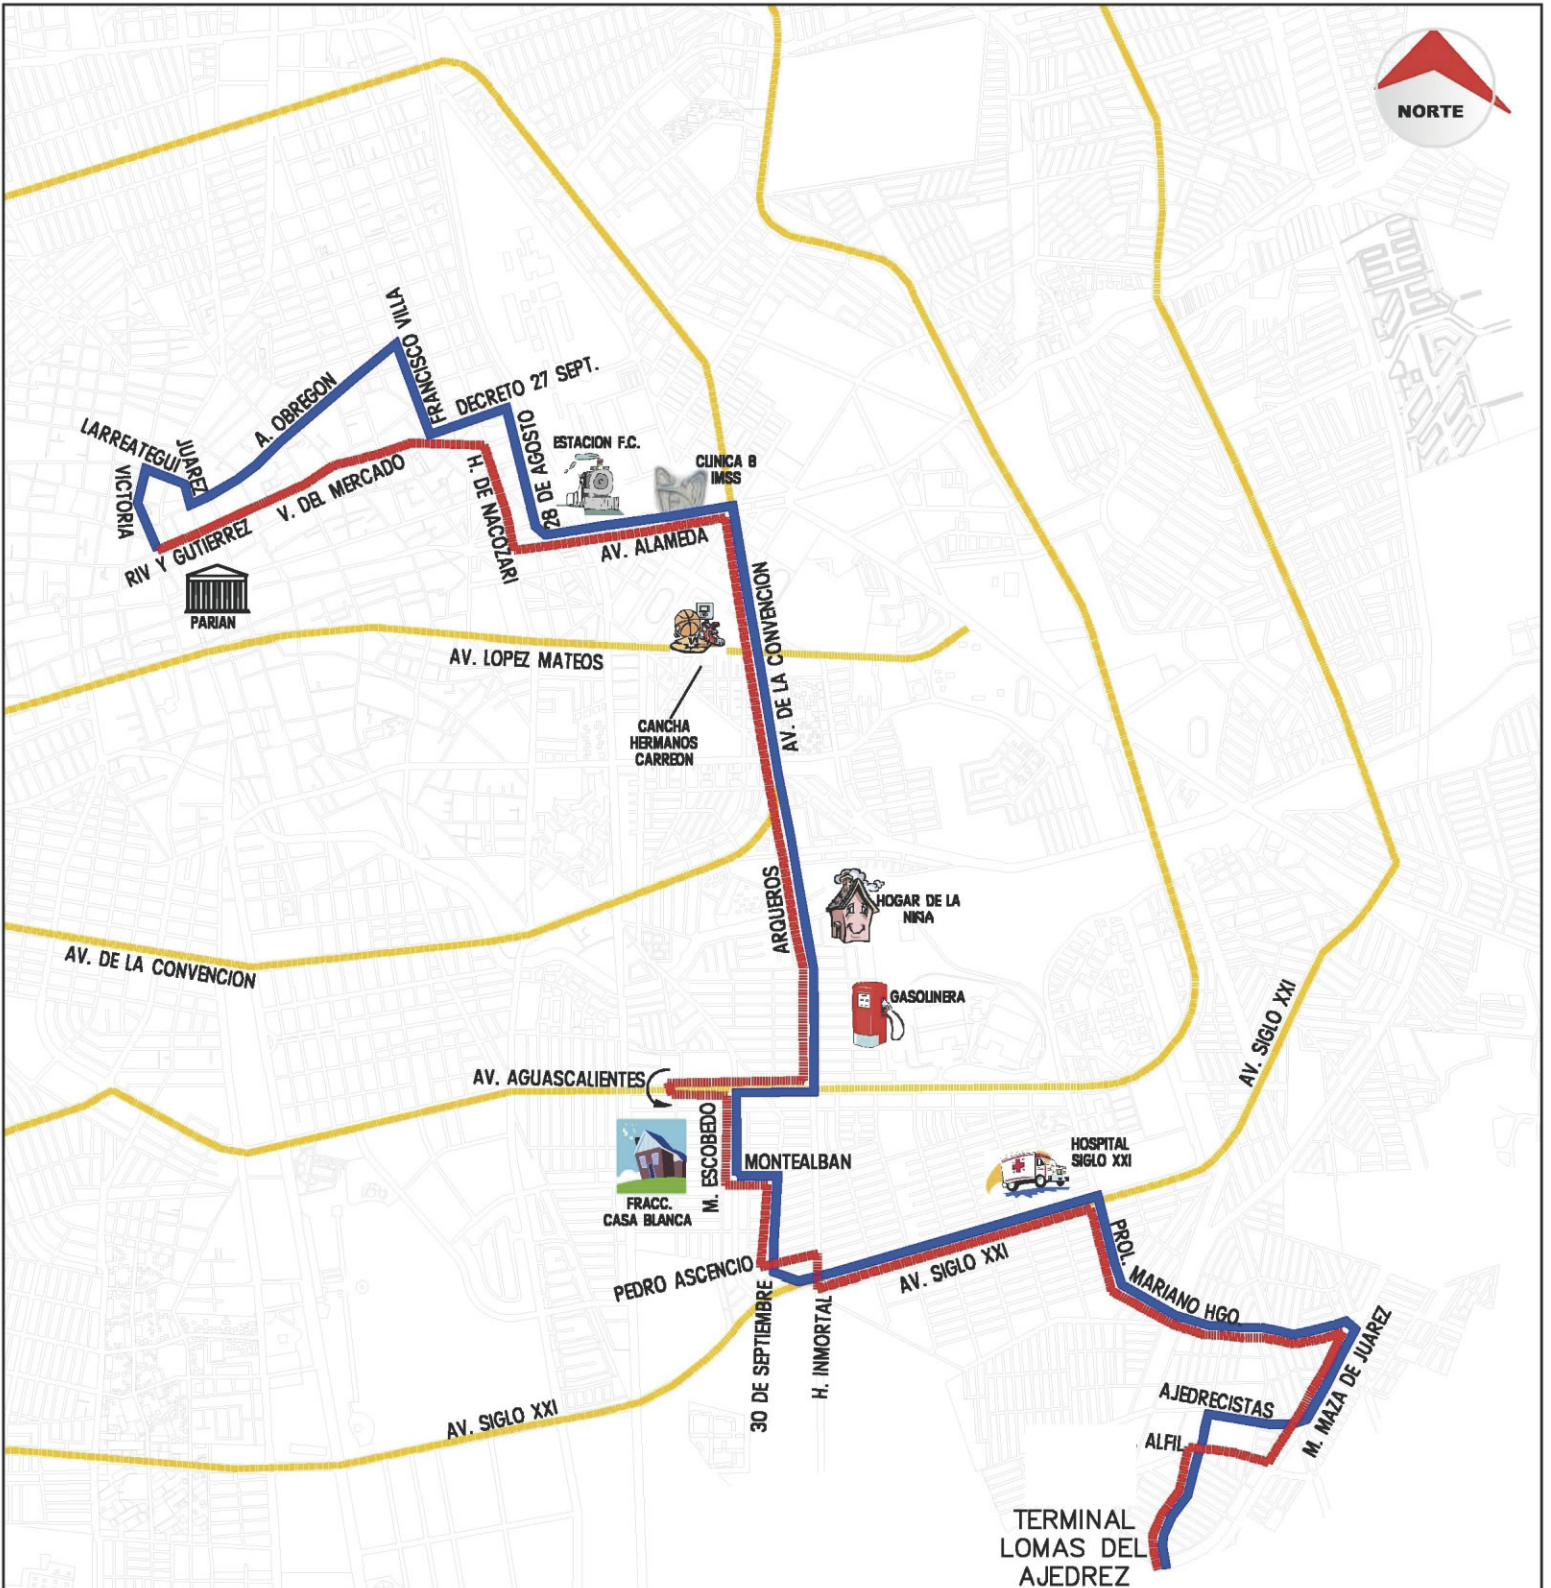

SECRETARÍA DE GESTIÓN URBANÍSTICA Y ORDENAMIENTO TERRITORIAL

RUTA

36

ORIGEN

FRACC. LOMAS DEL AJEDREZ

DESTINO

CENTRO (CIRCUITO)

SIMBOLOGIA

- IDA
- REGRESO
- ANILLOS PERIFERICOS Y VIALIDADES PRIMARIAS

KILOMETRAJE

- IDA: 13.00
- REGRESO: 13.11