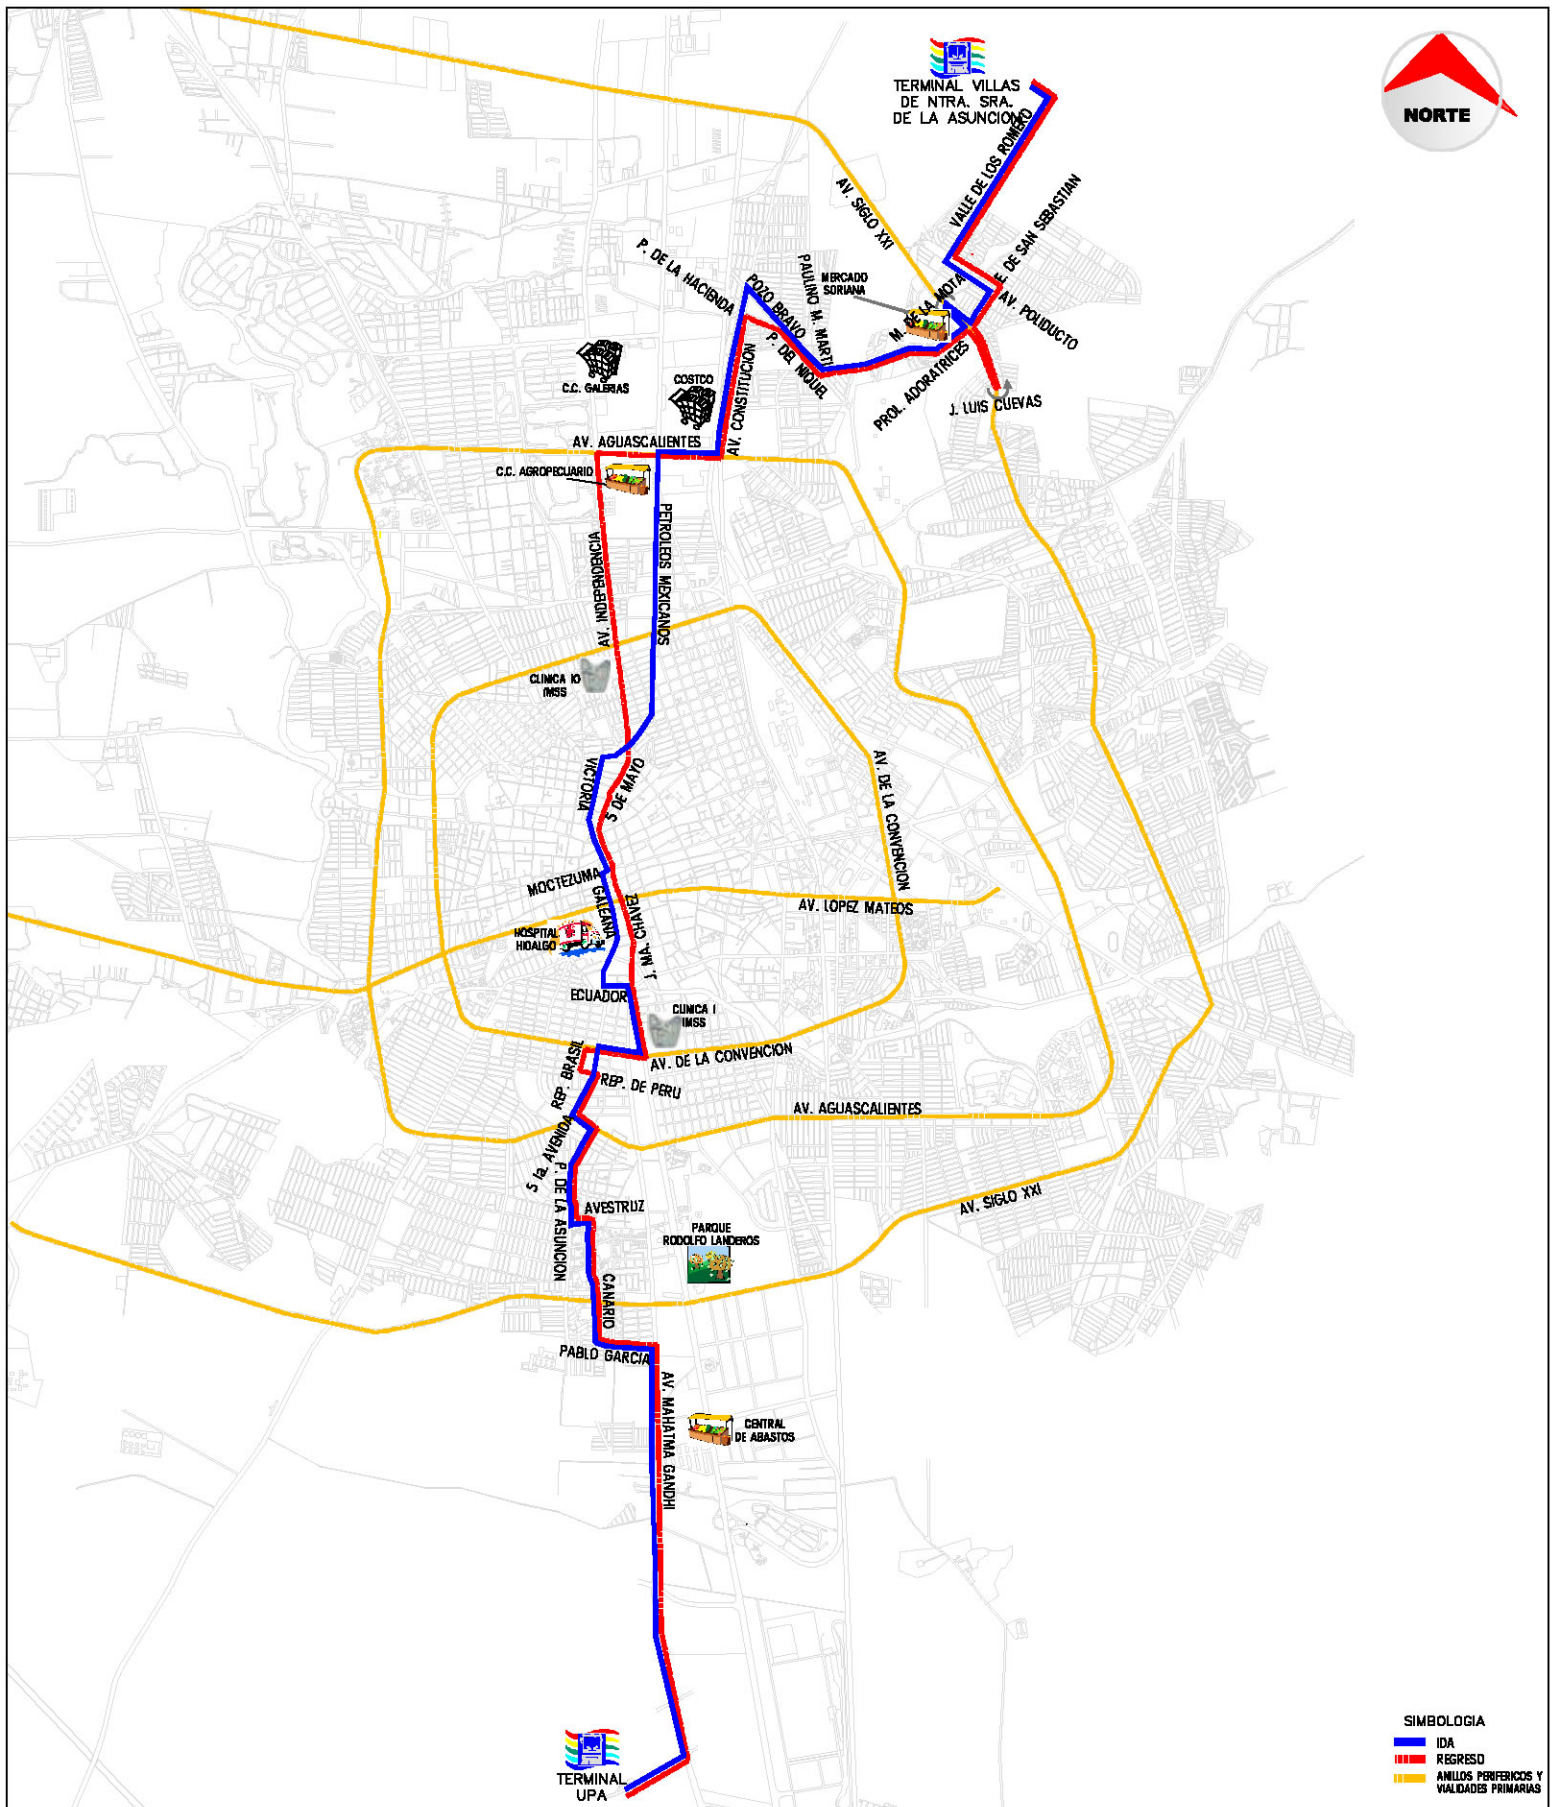

SECRETARÍA DE GESTIÓN URBANÍSTICA Y ORDENAMIENTO TERRITORIAL

RUTA

34

ORIGEN
FRACC. VILLAS DE NTRA. SRA. DE LA ASUNCIÓN

DESTINO
UPA

SIMBOLOGIA

- IDA
- REGRESO
- ANILLOS PREFERIDOS Y VALIDADES PRIMARIAS